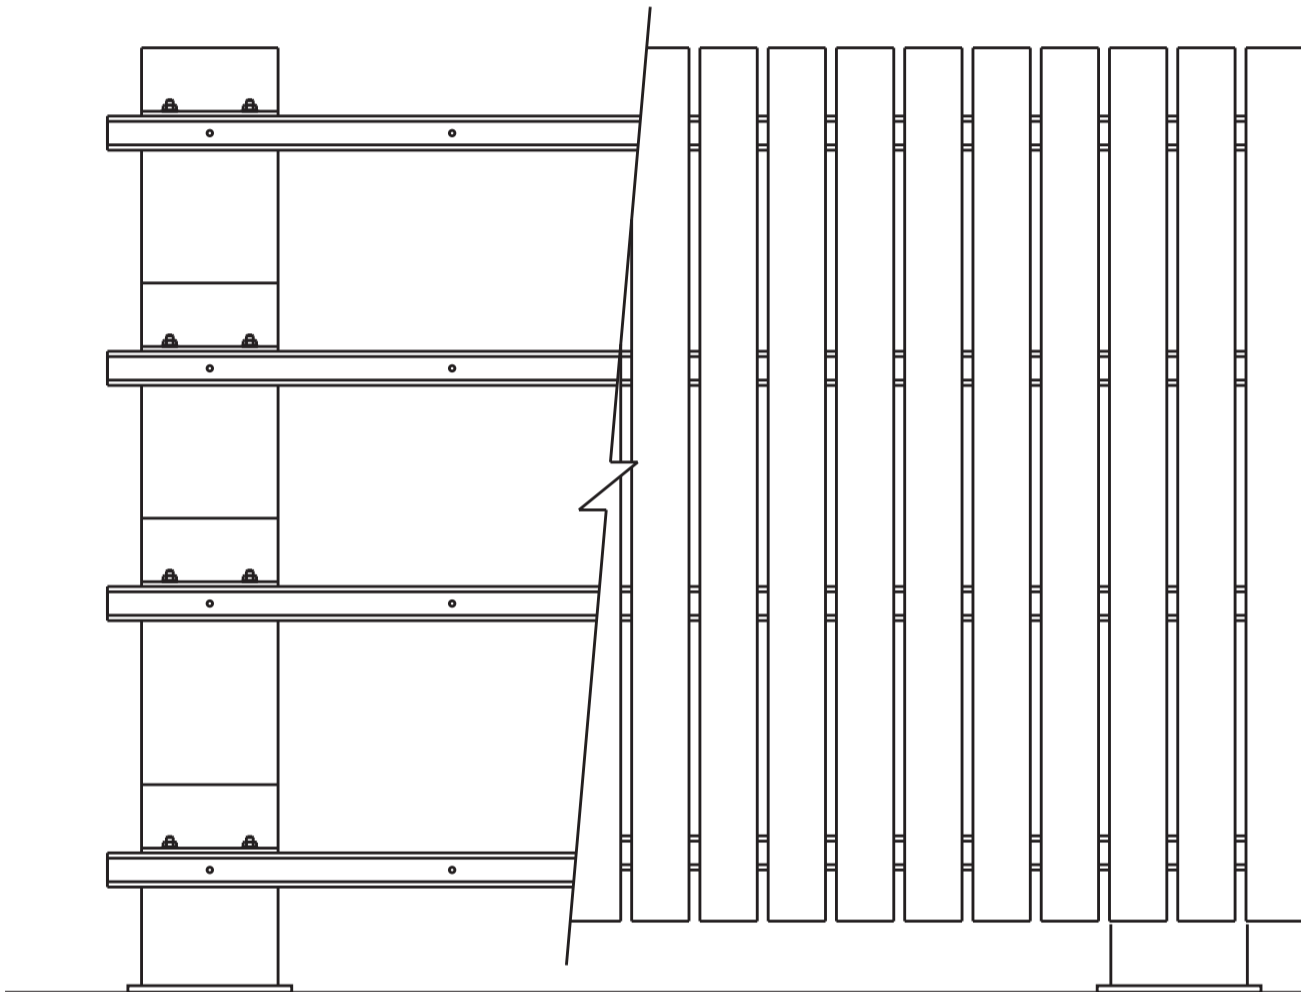

ビスピッチの1/4以下

ストリンガーピッチの1/4以下

ストリンガーピッチ
 ストリンガーピッチ
 ストリンガーピッチ

ストリンガーピッチの1/4以下

※ストリンガーピッチは最大800mm以内。
 (SL、ELタイプも同様)